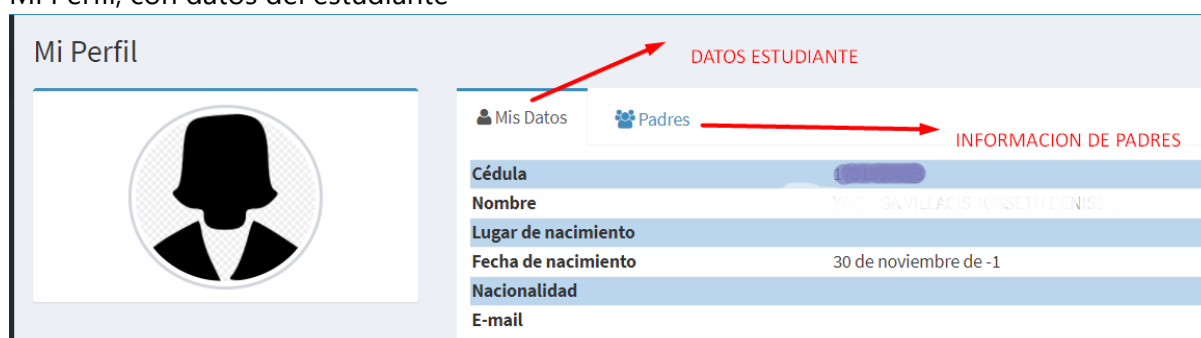

Ingreso de Usuario y clave

- Ingresas número de cédula de ESTUDIANTE tanto en usuario como en password
- Selecciona Escuela (Inicial a 7mo EGB) o Colegio (8vo a 3ro Bach).
- Click en ACEPTAR

Ingresar a Panel

Ingresamos al Panel del estudiante donde encontramos:

1. Mi Perfil, con datos del estudiante

2. Información DEL CURSO

3. Información de Aprendizaje

- Seleccionar el parcial y se presentaran las notas correspondientes.