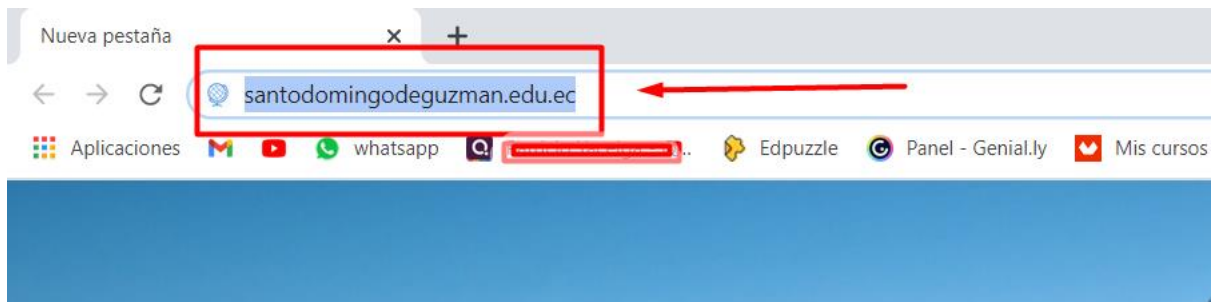

INSTRUCTIVO

VISUALIZACIÓN DE NOTAS ESTUDIANTES

A continuación el procedimiento para visualizar las notas de estudiantes

Ingresar a sitio web institucional

- La dirección es : www.santodomingodeguzman.edu.ec