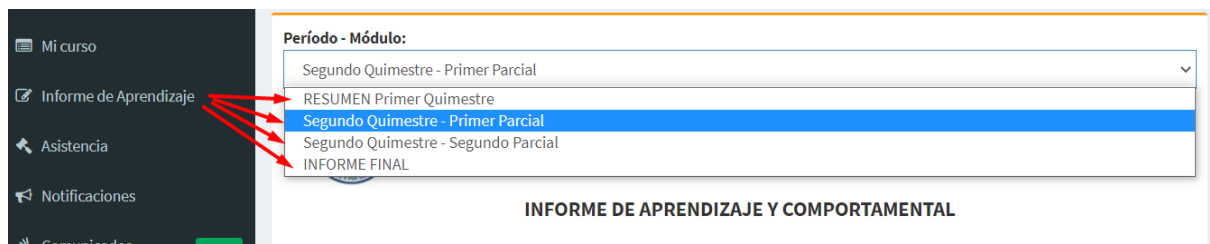

Ingreso de Usuario y clave

- Ingresas número de cédula de ESTUDIANTE tanto en usuario como en password
- Selecciona Escuela (Inicial a 7mo EGB) o Colegio (8vo a 3ro Bach).
- Click en ACEPTAR

Ingresar a Panel

Ingresamos al Panel del estudiante donde encontramos:

1. Mi Perfil, con datos del estudiante

2. Información DEL CURSO

3. Información de Aprendizaje

- Seleccionar el parcial y se presentaran las notas correspondientes.