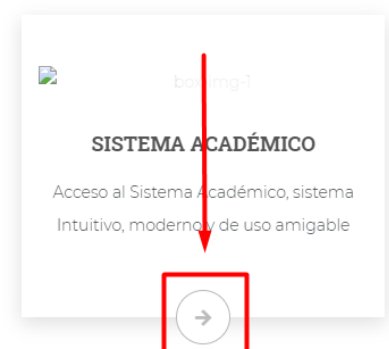

INSTRUCTIVO

VISUALIZACIÓN DE NOTAS ESTUDIANTES

A continuación el procedimiento para visualizar las notas de estudiantes

Ingresar a sitio web institucional

- La dirección es : www.santodomingodeguzman.edu.ec

Ingresar al módulo sistema académico

- Click en Sistema Académico

SOBRE NOSOTROS

BIENVENIDO A NUESTRA ESCUELA

Santo Domingo de Guzmán es un lugar donde sus hijos obtendrán conocimientos básicos y habilidades educativas, por lo tanto, asegurarán su camino más maravilloso en el estudio.

Tiene un personal docente sólido y confiable, totalmente dedicado a su trabajo. Nuestro programa de estudio es único, mismo que ha demostrado su eficacia.

LEER MÁS...