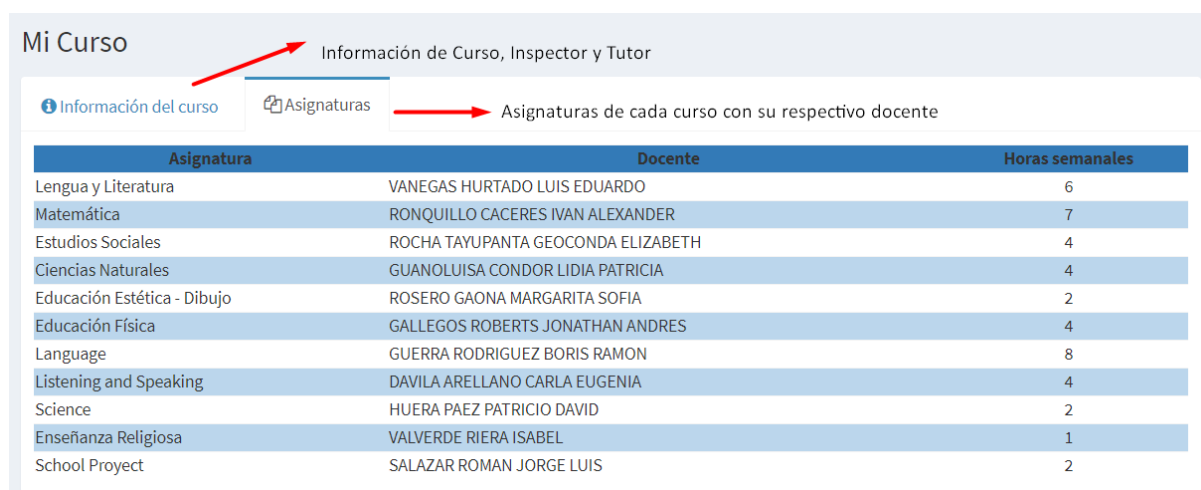

Ingreso de Usuario y clave

- Ingresas número de cédula de ESTUDIANTE tanto en usuario como en password
- Selecciona Escuela (Inicial a 7mo EGB) o Colegio (8vo a 3ro Bach).
- Click en ACEPTAR

Ingresar a Panel

Ingresamos al Panel del estudiante donde encontramos:

1. Mi Perfil, con datos del estudiante

2. Información DEL CURSO

3. Información de Aprendizaje

- Seleccionar el parcial y se presentaran las notas correspondientes.